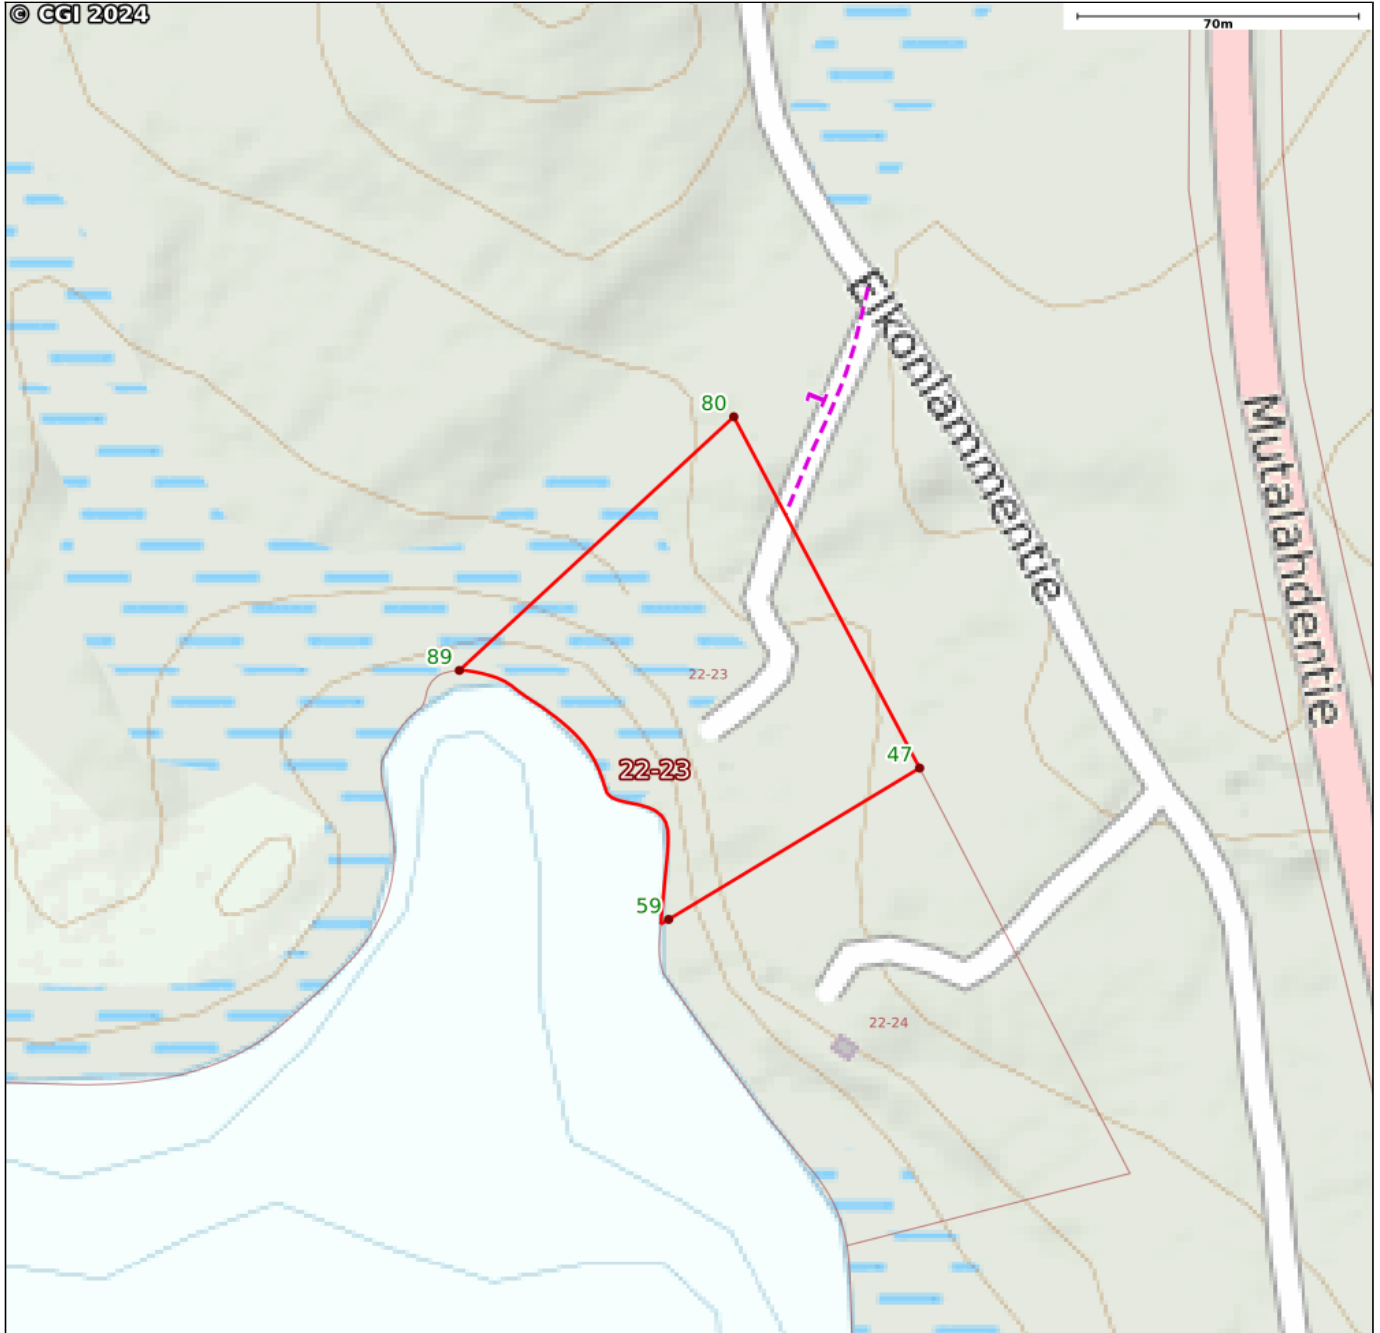

Kiinteistötunnus:	146-425-22-23
Rekisteriyksikkölaji:	Tila (1)
Kunta:	Ilomantsi (146)
Kylä/Kaupunginosa:	OSTRONSAARI (425)
Rekisteröintipäivämäärä:	01.02.2014
Palstojen lukumäärä:	1
Maapinta-ala:	0.678 ha

Kiinteistön raja- ja käyttöoikeusyksikkötiedot on haettu Kiinteistötietojärjestelmästä. Karttatulosteeseen sijaintitiedoissa voi olla epätarkkuuksia. Kiinteistön tarkka alueellinen ulottuvuus selviää toimitusasiakirjoista ja maastosta. Karttatulosteella näytetään käyttöoikeusyksiköt, joiden sijaintitieto on merkitty kiinteistön alueelle tai sen läheisyyteen. Kiinteistöä rasittavat käyttöoikeusyksiköt selviävät kiinteistörekisteriotteesta. Taustakartta on viitteellinen. © MML ja kunnat

Karttatulosteella näytetään kaikki tulostusalueelle osuvat käyttöoikeusyksiköiden osat, joiden sijaintitieto on Maanmittauslaitoksen kiinteistörekisterissä merkitty kiinteistön alueelle tai sen läheisyyteen. Kiinteistöä rasittavat käyttöoikeusyksiköt selviävät kiinteistörekisteriotteesta