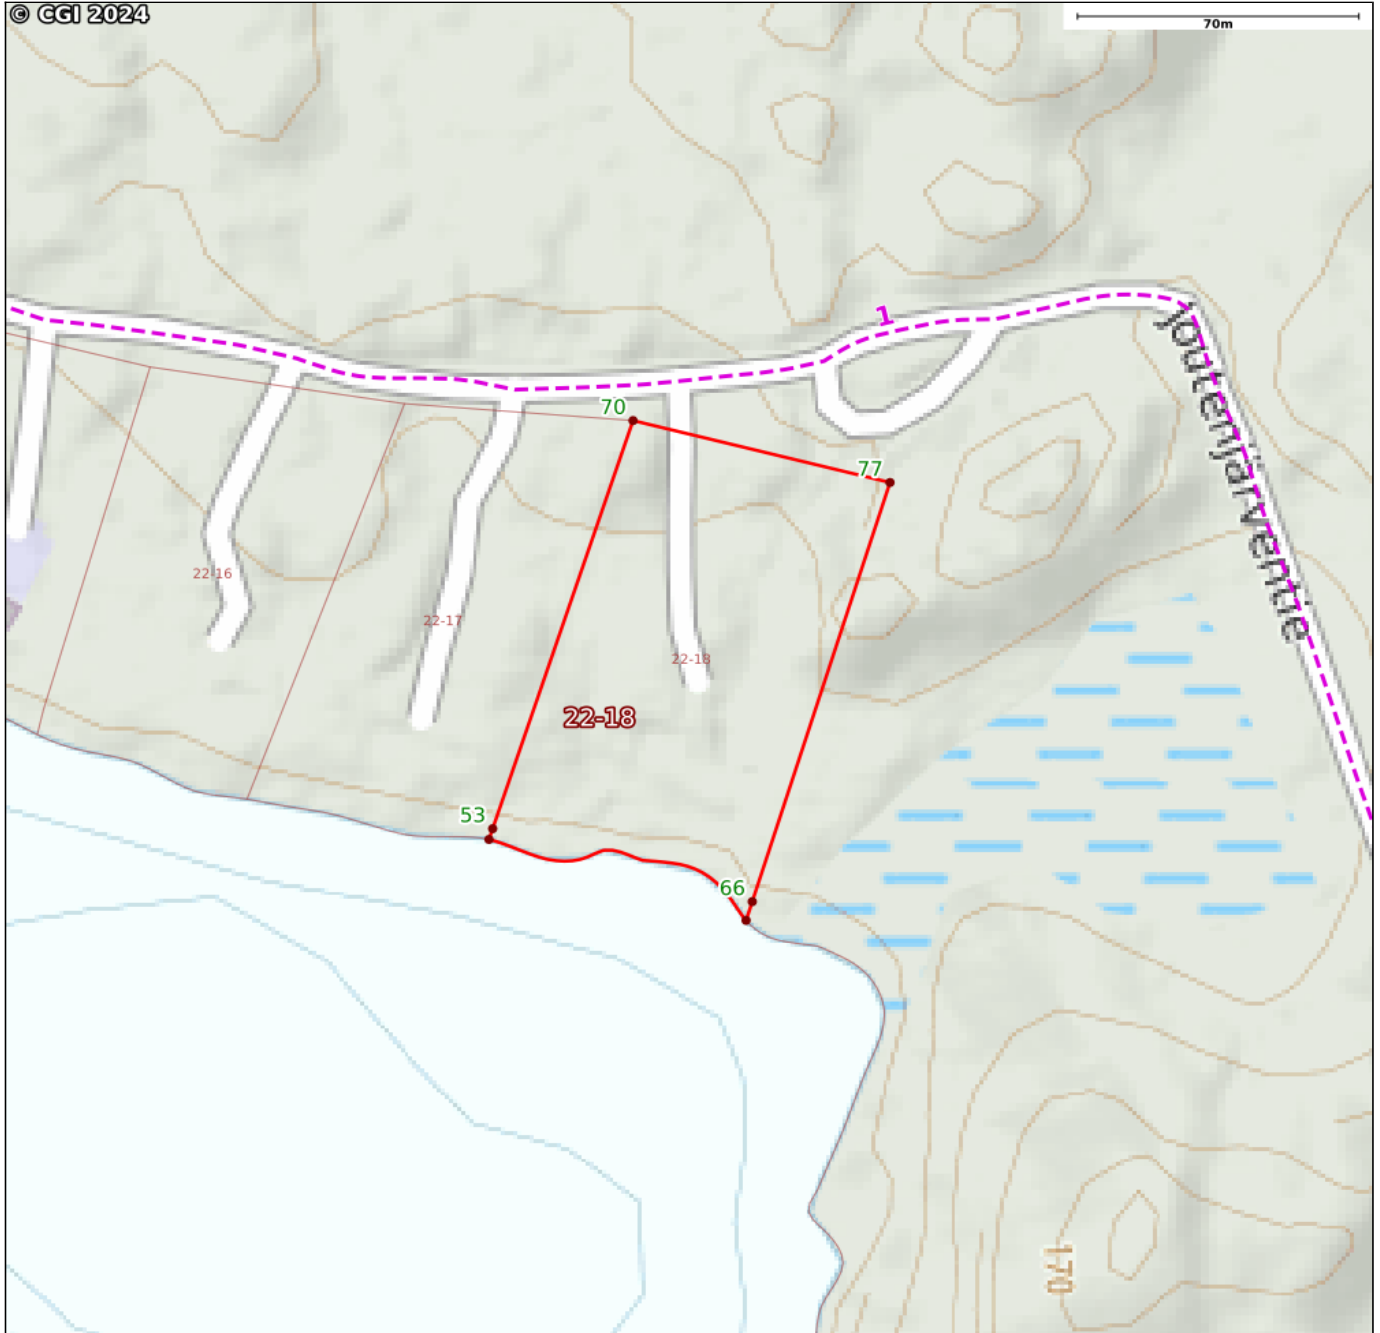

Kiinteistötunnus:	146-425-22-18
Rekisteriyksikkölaji:	Tila (1)
Kunta:	Ilomantsi (146)
Kylä/Kaupunginosa:	OSTRONSAARI (425)
Rekisteröintipäivämäärä:	01.02.2014
Palstojen lukumäärä:	1
Maapinta-ala:	0.735 ha

Kiinteistön raja- ja käyttöoikeusyksikkötiedot on haettu Kiinteistötietojärjestelmästä. Karttatulosten sijaintitiedoissa voi olla epätarkkuuksia. Kiinteistön tarkka alueellinen ulottuvuus selviää toimitusasiakirjoista ja maastosta. Karttatulosteella näytetään käyttöoikeusyksiköt, joiden sijaintitieto on merkitty kiinteistön alueelle tai sen läheisyyteen. Kiinteistöä rasittavat käyttöoikeusyksiköt selviävät kiinteistörekisteriotteesta. Taustakartta on viitteellinen. © MML ja kunnat

Karttatulosteella näytetään kaikki tulostusalueelle osuvat käyttöoikeusyksiköiden osat, joiden sijaintitieto on Maanmittauslaitoksen kiinteistörekisterissä merkitty kiinteistön alueelle tai sen läheisyyteen. Kiinteistöä rasittavat käyttöoikeusyksiköt selviävät kiinteistörekisteriotteesta