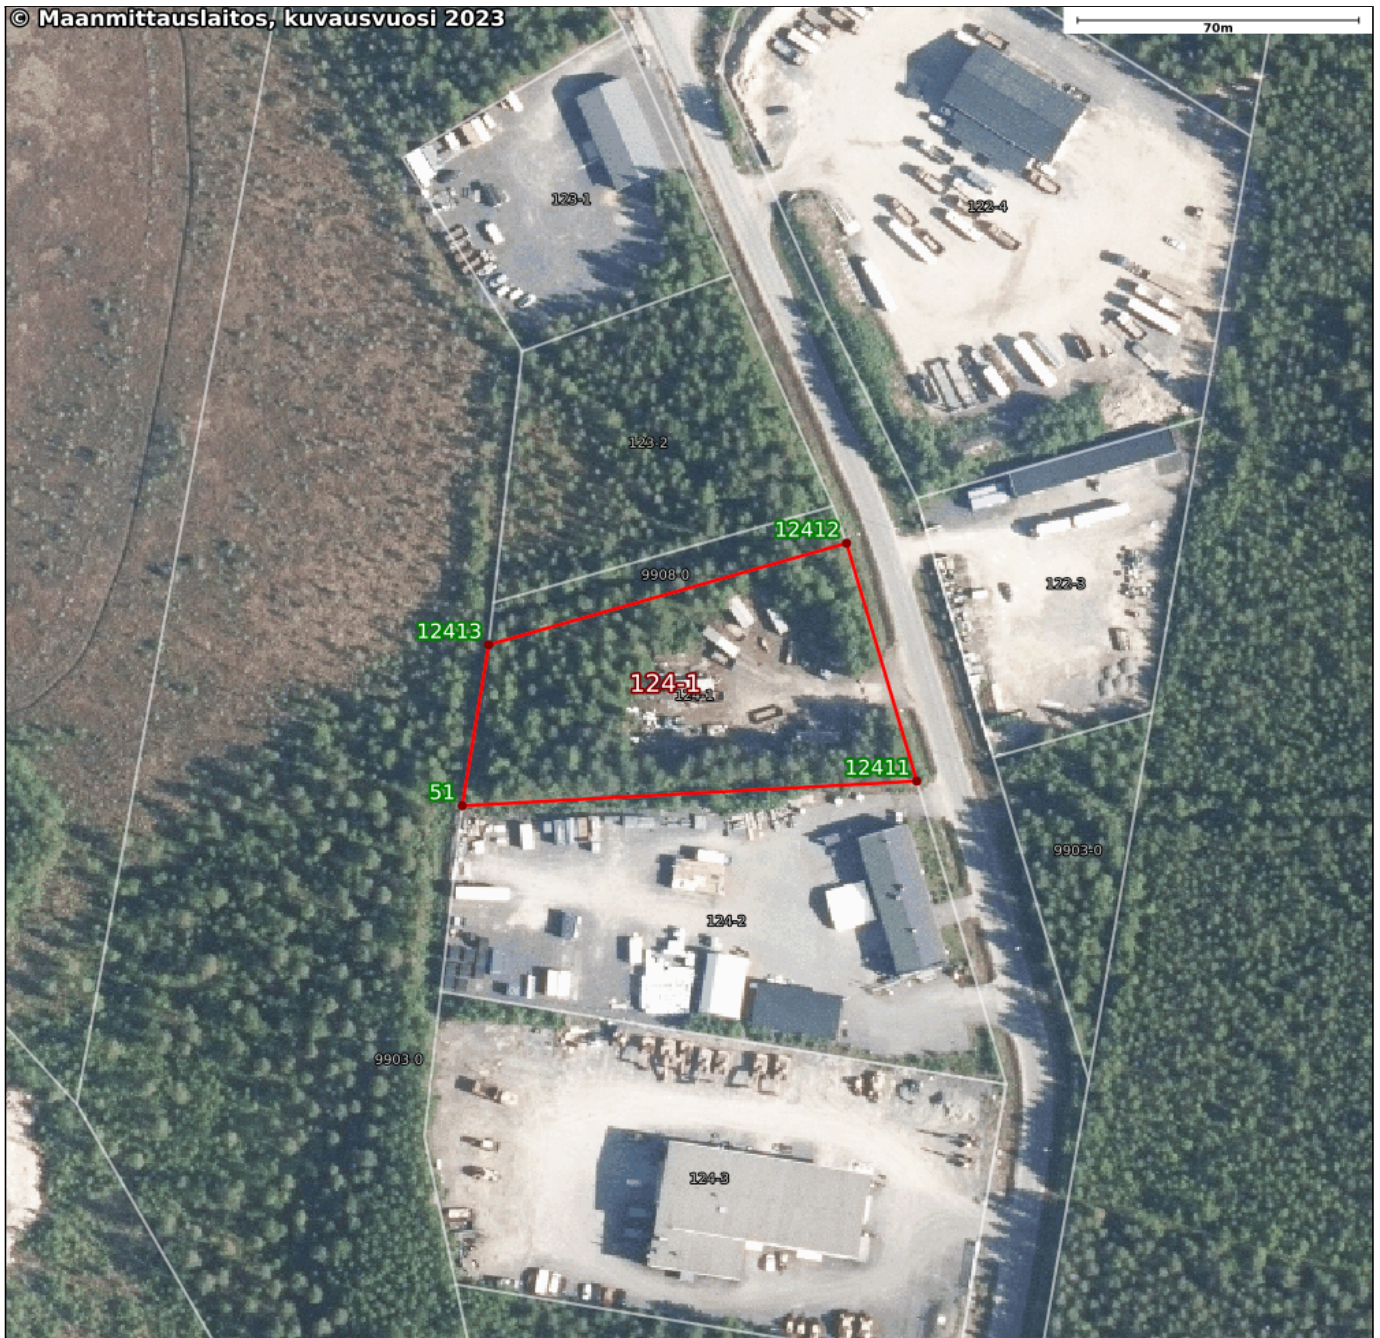

Kiinteistötunnus:	564-133-124-1
Rekisteriyksikkölaji:	Tontti (13)
Kunta:	Oulu (564)
Kylä/Kaupunginosa:	VÄLIKYLÄ (133)
Rekisteröintipäivämäärä:	13.01.2017
Palstojen lukumäärä:	1
Kokonaispinta-ala	0.5225 ha

Kiinteistön raja- ja käyttöoikeusyksikkötiedot on haettu Kiinteistötietojärjestelmästä. Karttatulosteeseen sijaintitiedoissa voi olla epätarkkuuksia. Kiinteistön tarkka alueellinen ulottuvuus selviää toimitusasiakirjoista ja maastosta. Karttatulosteella näytetään käyttöoikeusyksiköt, joiden sijaintitieto on merkitty kiinteistön alueelle tai sen läheisyyteen. Kiinteistöä rasittavat käyttöoikeusyksiköt selviävät kiinteistörekisteriotteesta. Taustakartta on viitteellinen. © MML ja kunnat