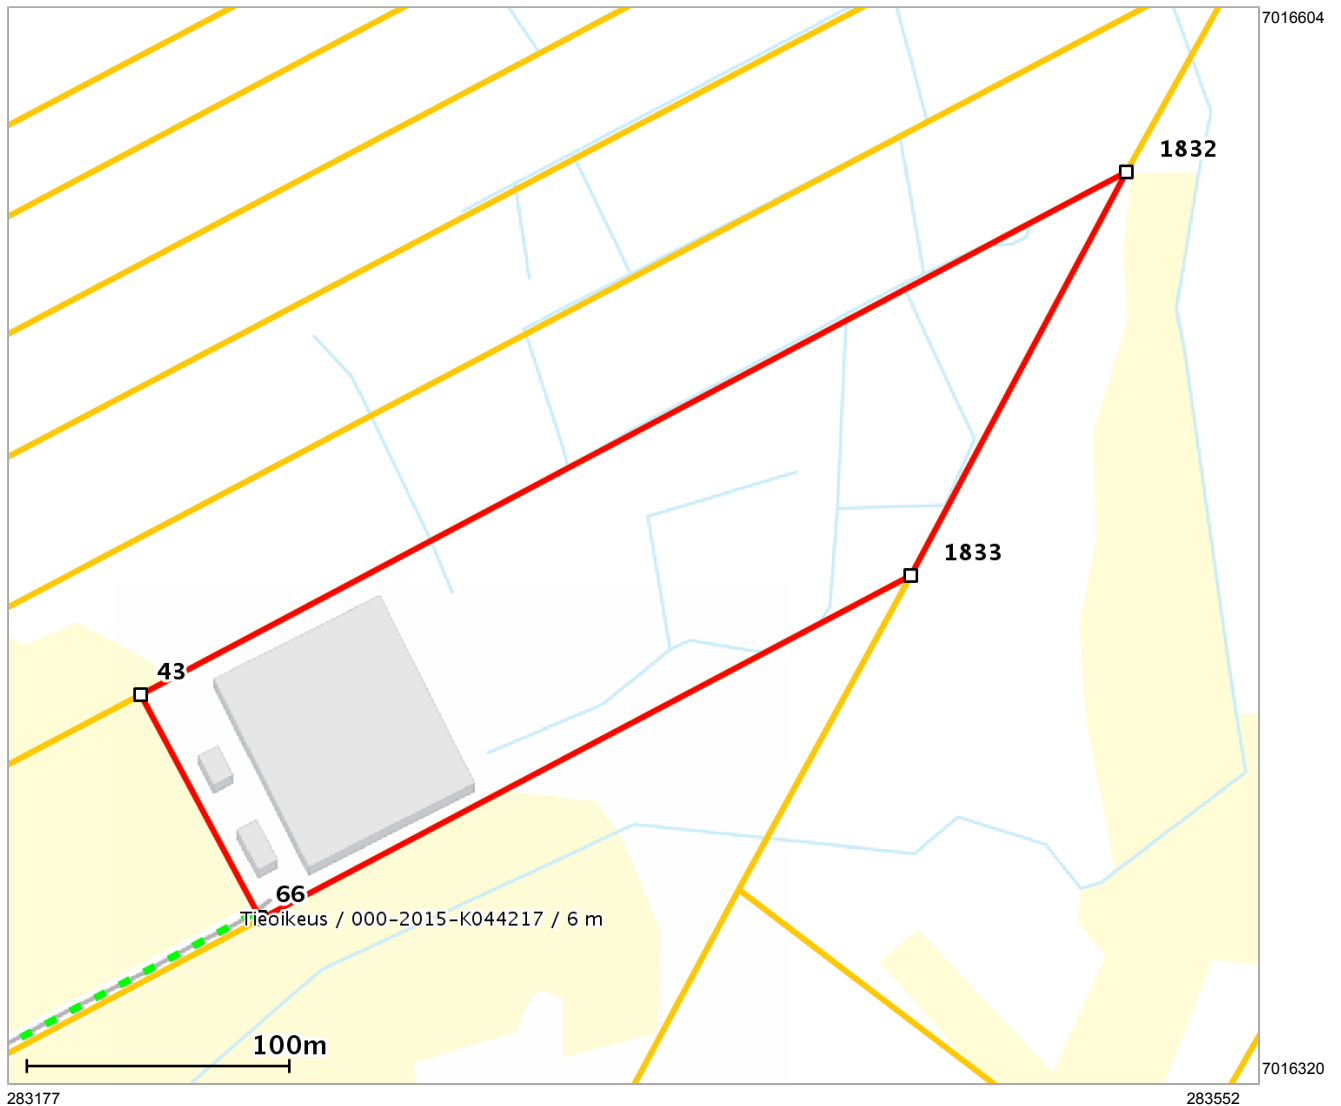

Kiinteistö kartalla

Tämä raportti on Suomen Asiakastieto Oy:n muodostama. Raportin tiedot perustuvat Maanmittauslaitoksen Kiinteistötietojärjestelmän ajantasaisiin rekisteritietoihin. Raportilla ei kuitenkaan ole samanlaista julkista luotettavuutta kuin virallisilla kiinteistötietodokumenteilla. Kiinteistörekisterin tiedoissa voi olla epätarkkuuksia. Kiinteistön tarkka alueellinen ulottuvuus selviää toimitusasiakirjoista ja maastosta. Taustakartta on viitteellinen. Karttatulosteella näytetään kiinteistöä koskevat käyttöoikeusyksiköt, joiden sijaintitieto on merkitty kartan rajaamalle alueelle. Kartat © MML, kunnat.