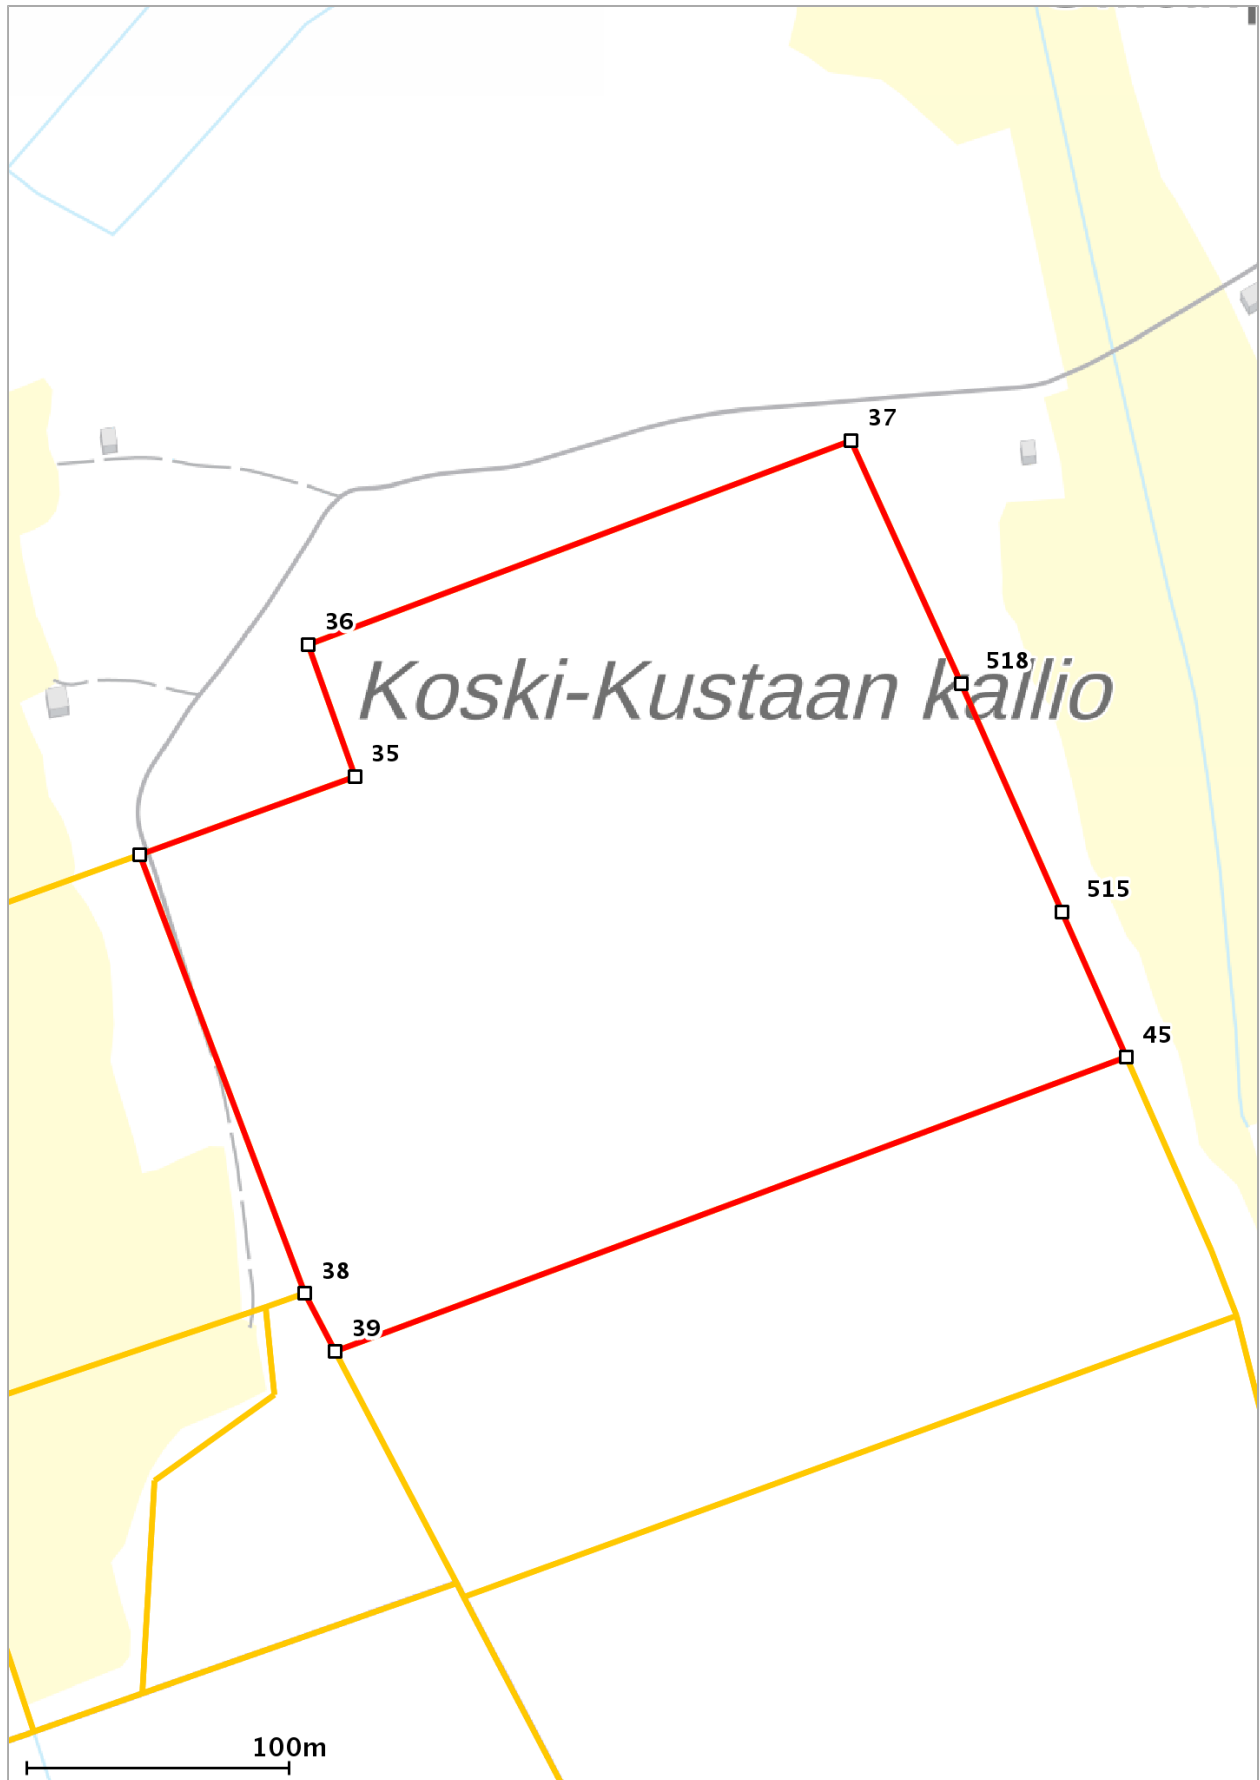

Tämä raportti on Suomen Asiakastieto Oy:n muodostama. Raportin tiedot perustuvat Maanmittauslaitoksen Kiinteistötietojärjestelmän ajantasaisiin rekisteritietoihin. Raportilla ei kuitenkaan ole samanlaista julkista luotettavuutta kuin virallisilla kiinteistötietodokumenteilla. Kiinteistörekisterin tiedoissa voi olla epätarkkuuksia. Kiinteistön tarkka alueellinen ulottuvuus selviää toimitusasiakirjoista ja maastosta. Taustakartta on viitteellinen. Karttatulosteella näytetään kiinteistöä koskevat käyttöoikeusyksiköt, joiden sijaintitieto on merkitty kartan rajaamalle alueelle. Kartat © MML, kunnat.