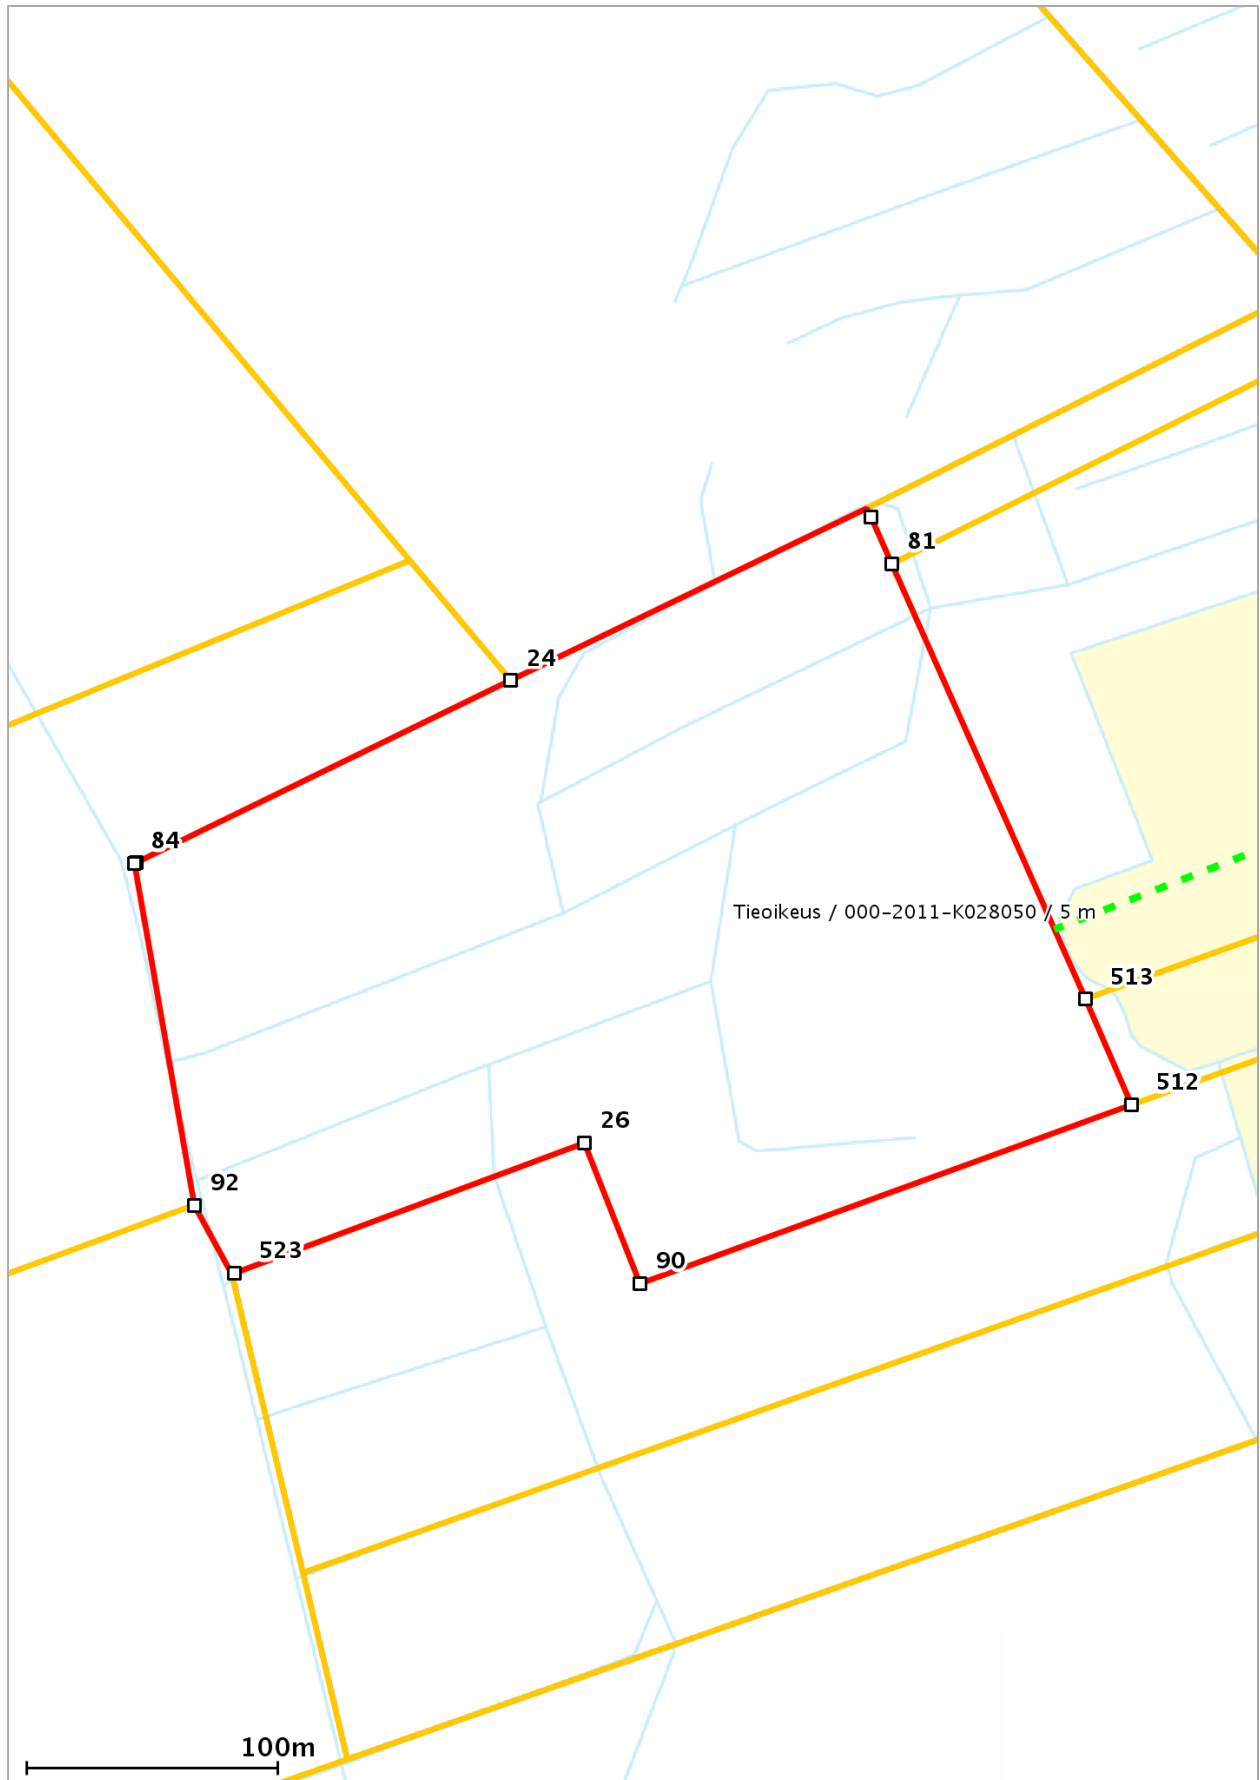

Tämä raportti on Suomen Asiakastieto Oy:n muodostama. Raportin tiedot perustuvat Maanmittauslaitoksen Kiinteistötietojärjestelmän ajantasaisiin rekisteritietoihin. Raportilla ei kuitenkaan ole samanlaista julkista luotettavuutta kuin virallisilla kiinteistötietodokumenteilla. Kiinteistörekisterin tiedoissa voi olla epätarkkuuksia. Kiinteistön tarkka alueellinen ulottuvuus selviää toimitusasiakirjoista ja maastosta. Taustakartta on viitteellinen. Karttatulosteella näytetään kiinteistöä koskevat käyttöoikeusyksiköt, joiden sijaintitieto on merkitty kartan rajaamalle alueelle. Kartat © MML, kunnat.