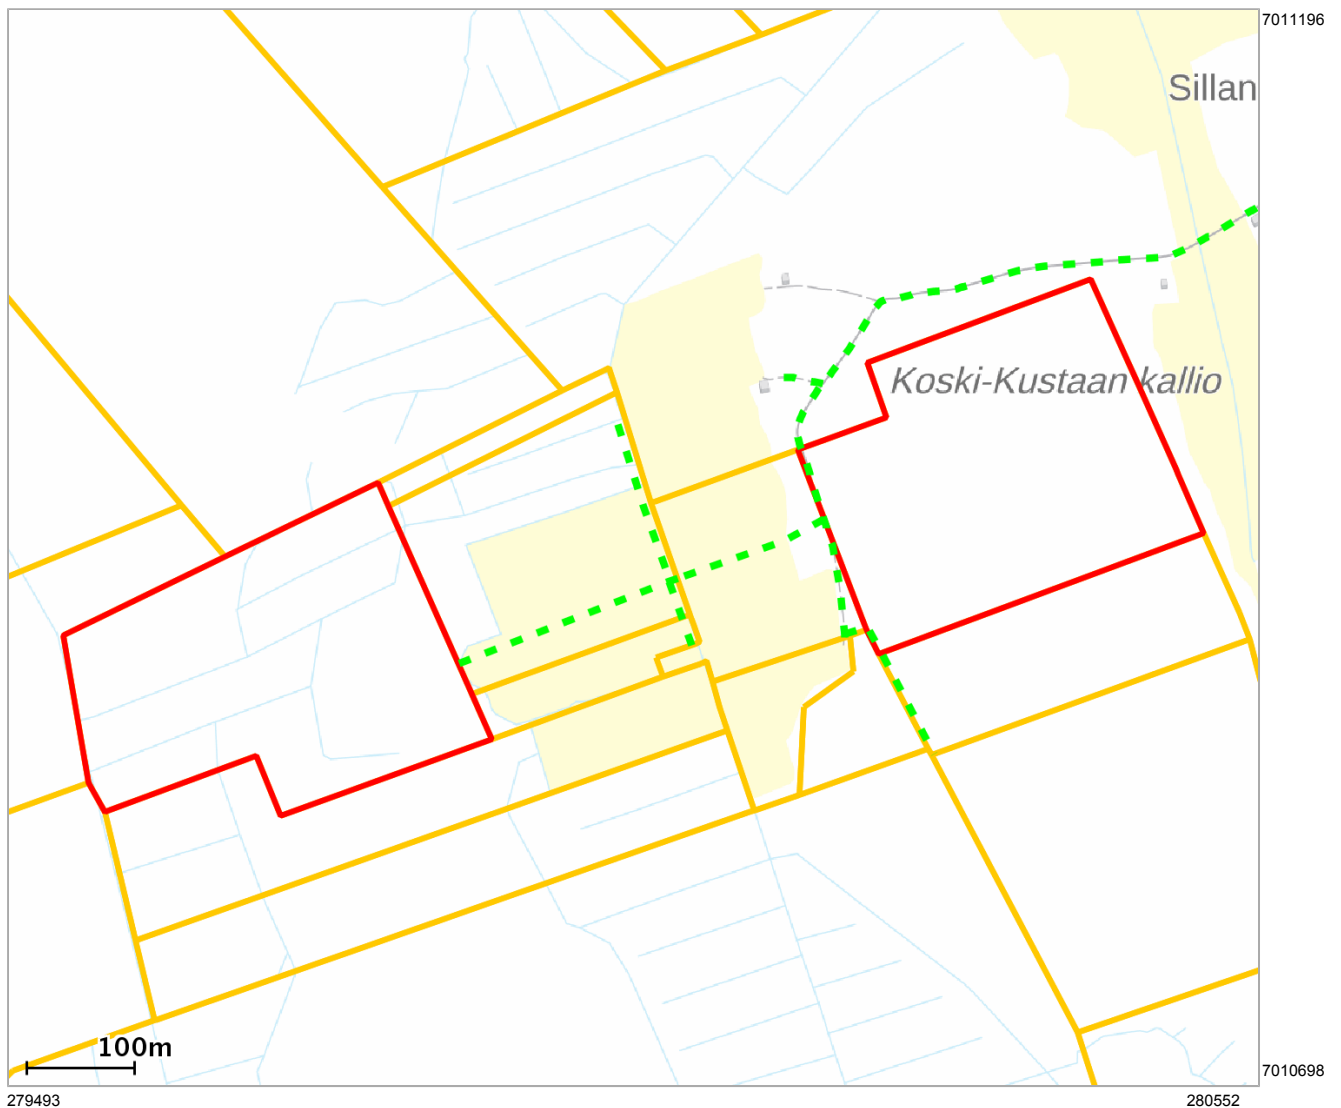

Lähestymiskartta

Perustiedot

Kiinteistötunnus :	233-438-52-0
Nimi :	VESINEVA
Rekisteriyksikkölaji :	Tila
Palstojen määrä :	2
Kunta :	Kauhava (233)
Arkistoviite :	2:69+K(VÖYRI)
Kaavan mukainen käyttötarkoitus :	
Rekisteröintipvm :	01.01.2009
Kokonaispinta-ala :	15.13 ha
Olotila :	Voimassaoleva

Kiinteistö kartalla

Tämä raportti on Suomen Asiakastieto Oy:n muodostama. Raportin tiedot perustuvat Maanmittauslaitoksen Kiinteistö tietojärjestelmän ajantasaisiin rekisteritietoihin. Raportilla ei kuitenkaan ole samanlaista julkista luotettavuutta kuin virallisilla kiinteistö tietodokumenteilla. Kiinteistö rekisterin tiedoissa voi olla epätarkkuuksia. Kiinteistön tarkka alueellinen ulottuvuus selviää toimitusasiakirjoista ja maastosta. Taustakartta on viitteellinen. Karttatulosteella näytetään kiinteistöä koskevat käyttöoikeusyksiköt, joiden sijaintitieto on merkitty kartan rajaamalle alueelle. Kartat © MML, kunnat.